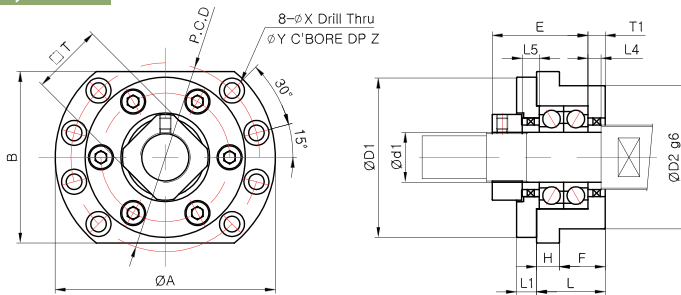

FK35, FK40

Dimensions

Model	Sizes (mm)																		Mass (g)
	Body																Spacer(collar)		
	d1	L	H	F	E	D1	D2	A	P.C.D	B	L1	T1	X	Y	Z	$\square$T	L4	L5	
FK25D	25	42	15	27	52	80	80	122	100	92	12	10	11	18	11	35	10	10	2500
FK30D	30	45	15	30	59	96	90	138	116	106	14	11	11	18	11	40	11	11	3500
FK35	35	48	16	32	67	112	100	154	132	120	14	12	11	17.5	11	50	12	12	4080
FK40	40	61	18	43	76	126	120	176	150	128	18	16	14	20	13	50	15	15	6750